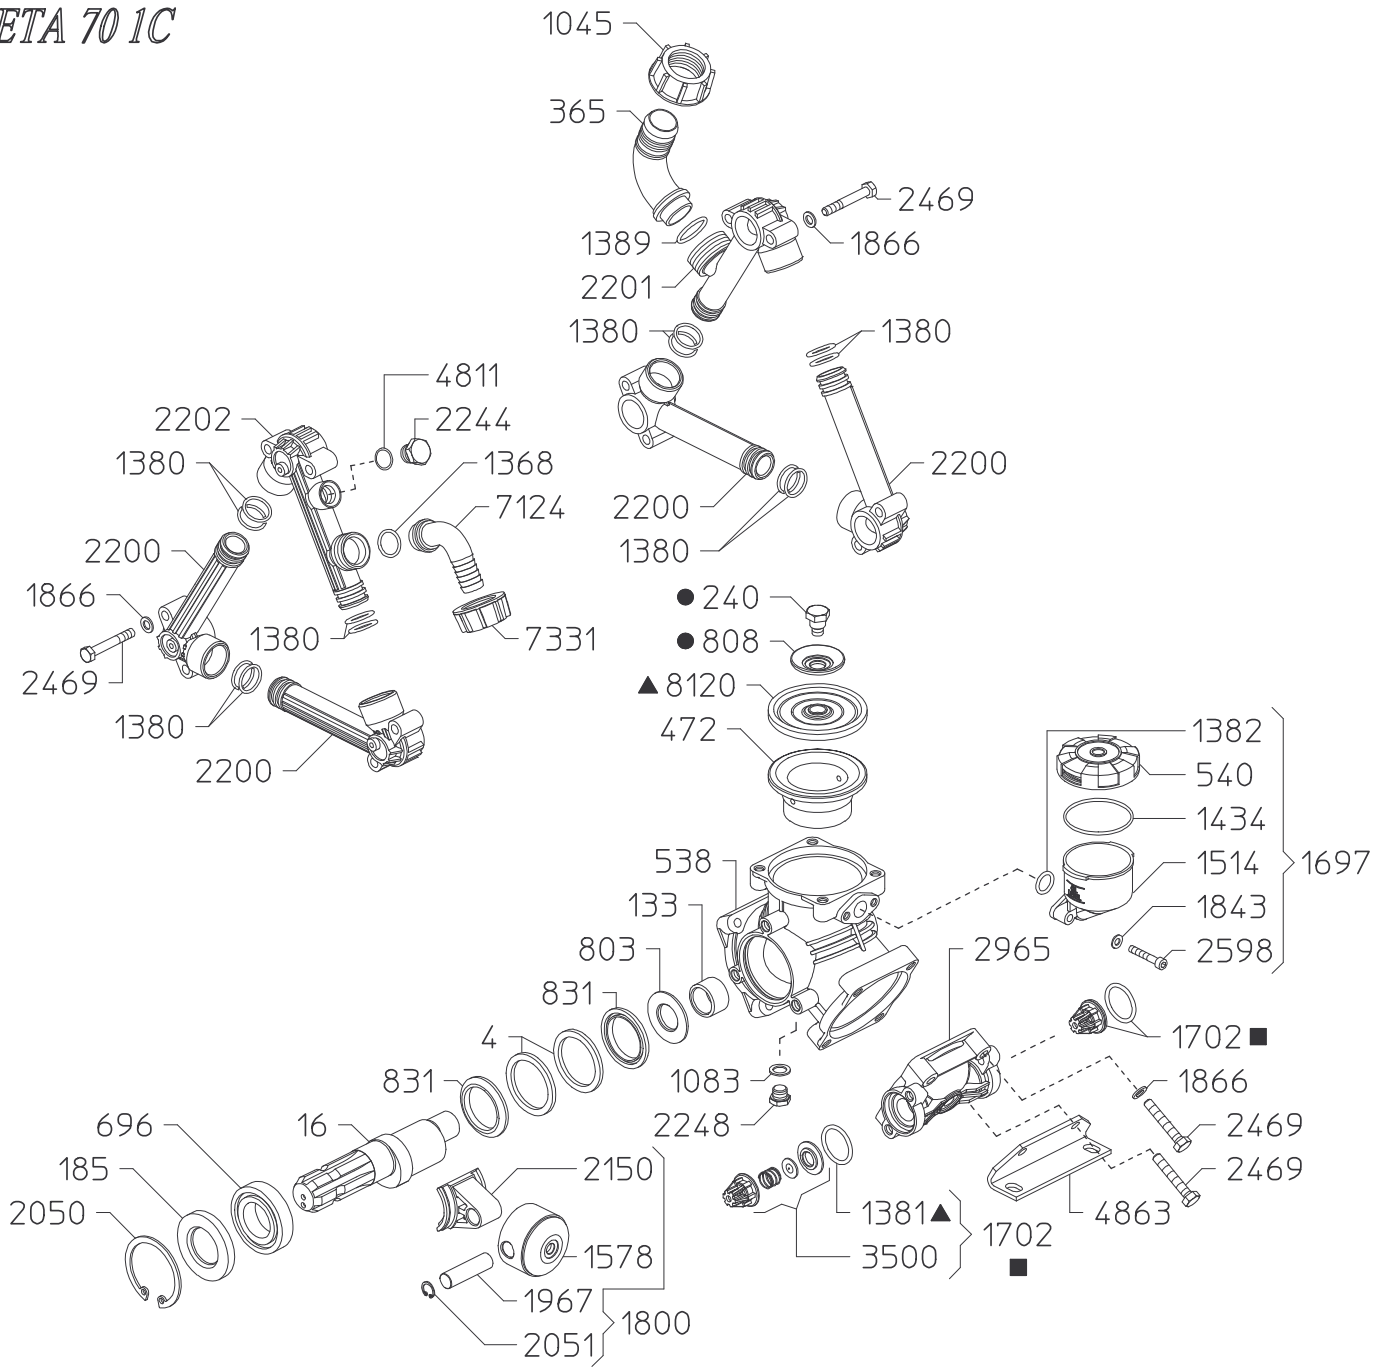

ZETA 70 1C

ZETA 70 TS 1C

Variante versione TS 1C rispetto alla 1C
Variables of version TS 1C compared to 1C

KIT 616		KIT 545		KIT 547	
4067.6062.B8		4053.6062.46		4053.6062.48	
▲		■		●	
CODICE CODE	Q.TA' Q.TY	CODICE CODE	Q.TA' Q.TY	CODICE CODE	Q.TA' Q.TY
8120	3	1702	6	240	3
1381	6			808	3