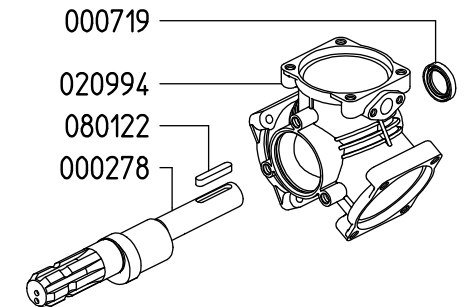

**845100 - PUMP ZETA 70 1C**

KIT 616		KIT 641		KIT 547	
6062B8		6062D8		606248	
*		■		●	
CODICE CODE	Q.TA' Q.TY	CODICE CODE	Q.TA' Q.TY	CODICE CODE	Q.TA' Q.TY
090315	3	110127	6	010204	3
110127	6	6063Q5	6	030143	3

**ZETA 70 1C**

**ZETA 70 TS 1C**

Variante versione TS 1C rispetto alla 1C  
Variables of version TS 1C compared to 1C