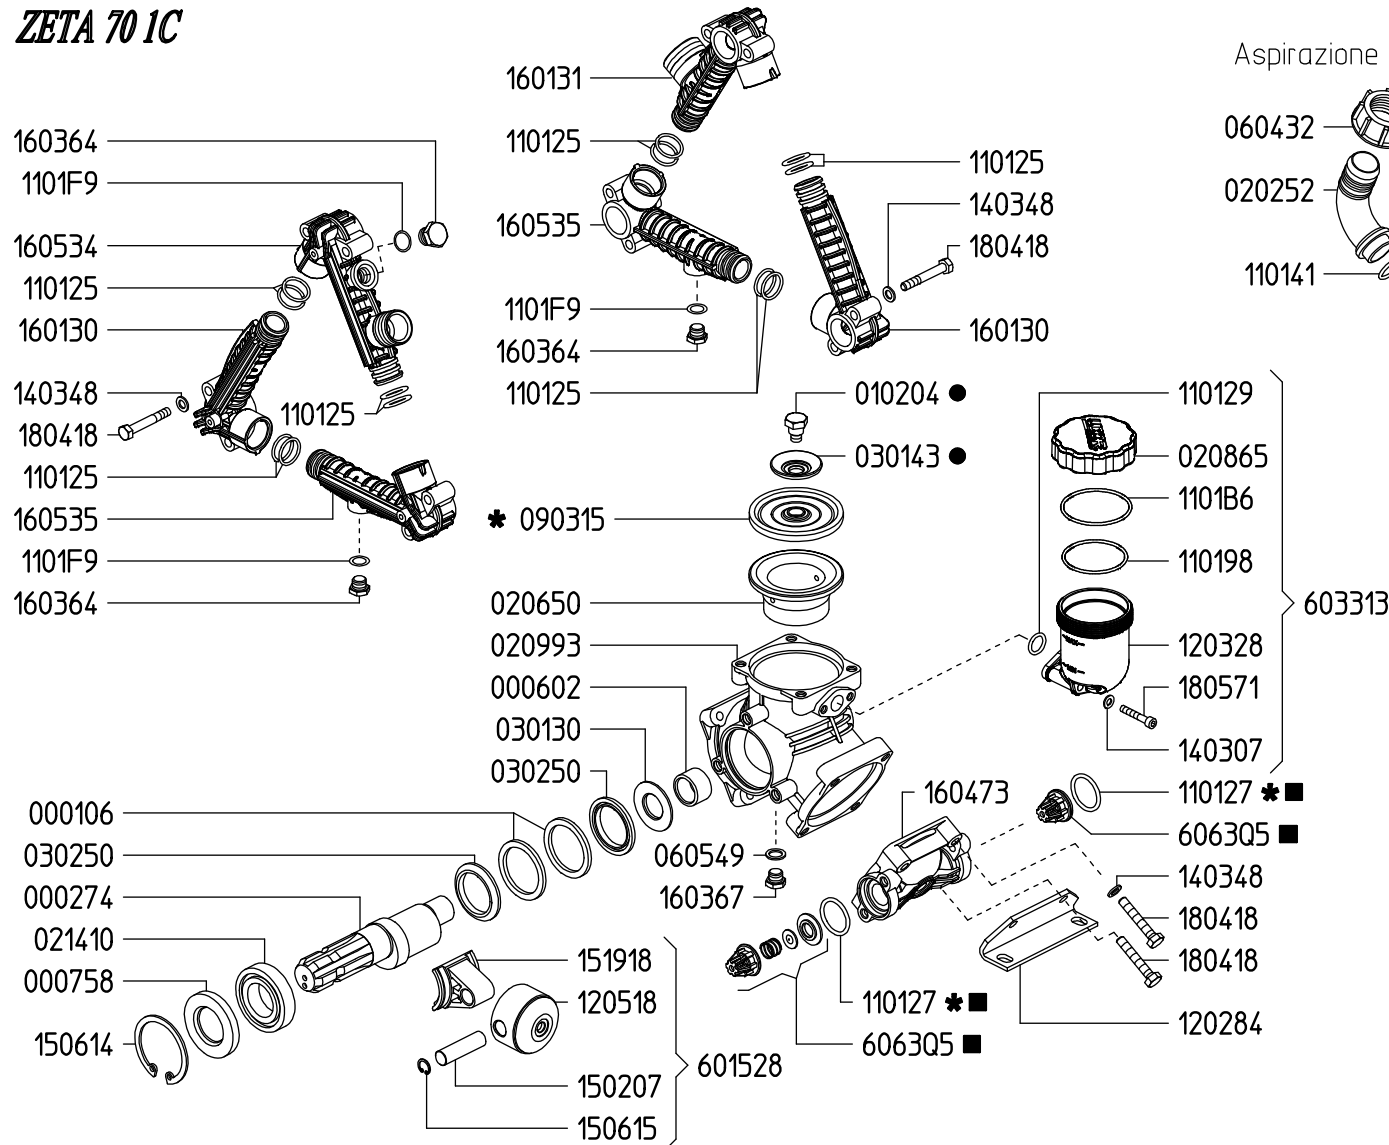

**845100 - PUMP ZETA 70 1C**

KIT 616		KIT 641		KIT 547	
6062B8		6062D8		606248	
*		■		●	
CODICE CODE	Q.TA' Q.TY	CODICE CODE	Q.TA' Q.TY	CODICE CODE	Q.TA' Q.TY
090315	3	110127	6	010204	3
110127	6	6063Q5	6	030143	3

**ZETA 70 1C**

**ZETA 70 TS 1C**

Variante versione TS 1C rispetto alla 1C  
Variables of version TS 1C compared to 1C